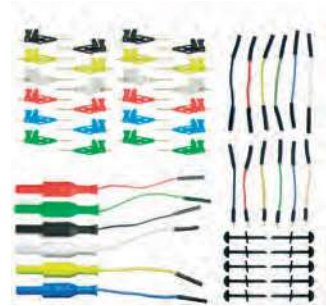

KIT 44500

MICRO-TESTS INTEGRATED CIRCUITS KIT
KIT MICRO-TESTS CIRCUITS INTÉGRÉS
MICRO-TESTS INTEGRIERTE SCHALTUNG KIT

Reference Référence Bestell.-Nr.	Products Produits Produkte	Colors and quantities Couleurs & quantités Farben & Menge
6800-#	 SMD test clip / Ø0,8mm male connexion Pince de test CMS / raccord mâle Ø0,8mm SMD Klemmprüfspitze / Ø0,8mm Steckeranschluss	
6810	 Support rail for SMD test clips Rails de maintien pour pinces de test CMS Klemmprüfspitzen Halteschienen	
209078-F-F-5-#	 Female-Female Ø0,8mm test lead Cordon femelle-femelle Ø0,8mm Messleitung beidseitig Ø0,8mm Buchse	
209078-M-F-5-#	 Male-Female Ø0,8mm test lead Cordon mâle-femelle Ø0,8mm Messleitung Ø0,8mm Stecker-Buchse	
6824-10-#	 Ø4mm female / Ø0,8mm female test lead Cordon femelle Ø4mm / femelle Ø0,8mm Messleitung Ø4mm Buchse / Ø0,8mm Buchse